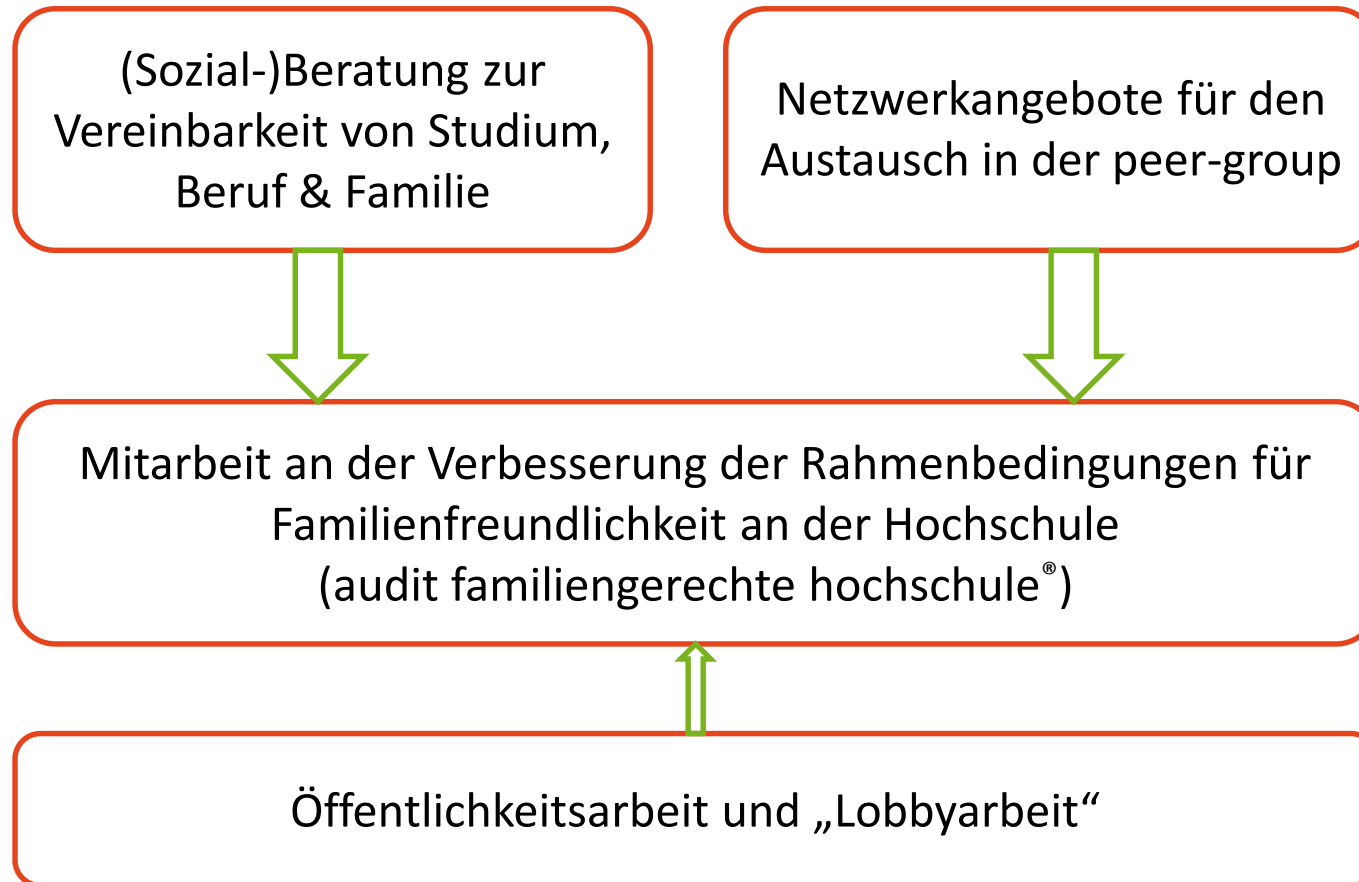

Campusbüro Uni mit Kind

- Kooperationseinrichtung von Studentenwerk Dresden und Technischer Universität Dresden
- zentrale Anlauf- und Beratungsstelle für Studierende und Beschäftigte der TU Dresden mit Kindern
- offen für Studierende aller Hochschulen im Zuständigkeitsbereich des Dresdner Studentenwerks, für Mitarbeiter/innen der TU Dresden und Wissenschaftler/innen der Netzwerkpartner im Dresdner Verbund „beruf und familie“

Aufgabenspektrum

- Mutterschutz und Elternzeit
- Finanzierung (z.B. Elterngeld, Kindergeld, ALG II, Unterhalt)
- Studienorganisation mit Kind(ern)
- Kinderbetreuung in Dresden
- Schwangerschaft und Geburt
- Vereinbarkeit von Hochschulkarriere und Familienaufgaben
- Unterstützung bei Anträgen und ggf. Widersprüchen bei Ämtern
- Beantragung und Annahme der Anträge auf Schwangerenbeihilfe
- Psychosoziale Anliegen

Treffangebote

- Schwangerencafé
- Babytreff für Eltern mit Kindern von 0-18 Monaten
- Eltern-Kind-Treff für Familien mit Kleinkindern
- Alleinerziehendentreff
- (Inter)national parents – meet up

Treffangebote