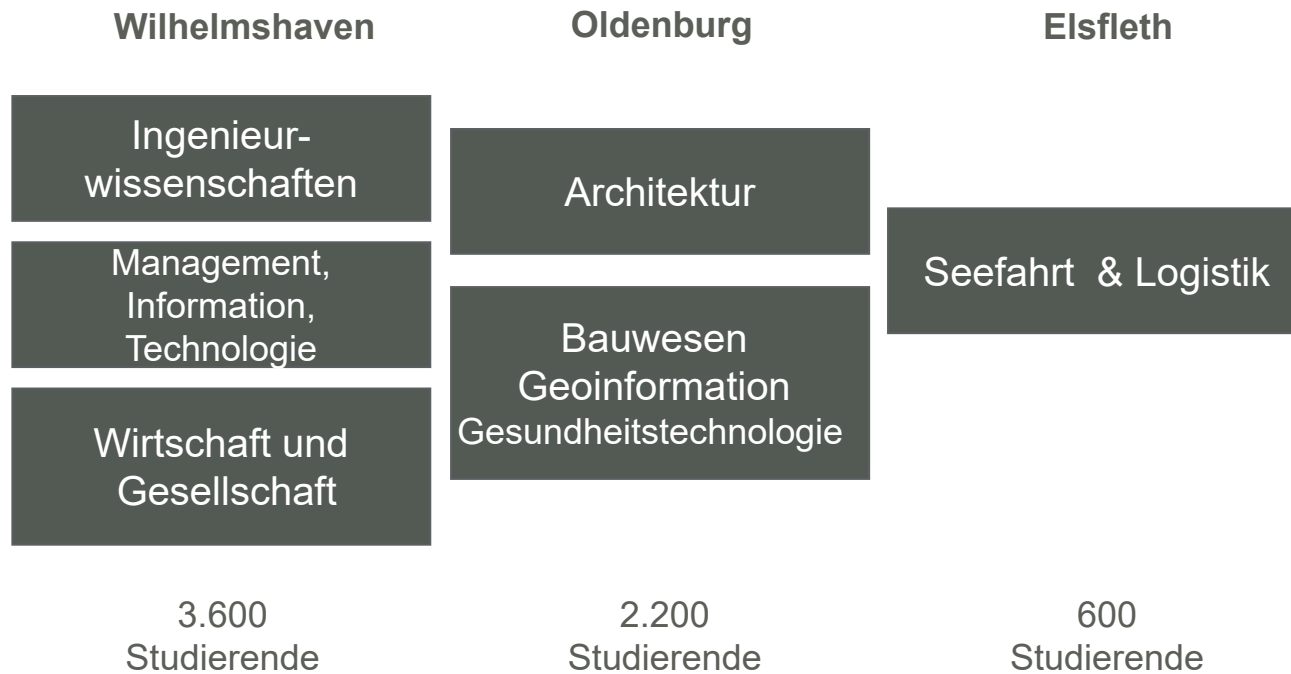

# Baby Welcome Bag

## Familienservice der Jade Hochschule

---

|       |                                  |
|-------|----------------------------------|
| 2009  | Gründungsjahr                    |
| 3     | Studienorte                      |
| 6     | Fachbereiche                     |
| 6.400 | Studierende                      |
| 46    | Bachelor-Studiengänge            |
| 17    | Master-Studiengänge              |
| 650   | Beschäftigte, davon              |
| 200   | Professor_innen                  |
| 90    | Partnerhochschulen<br>im Ausland |